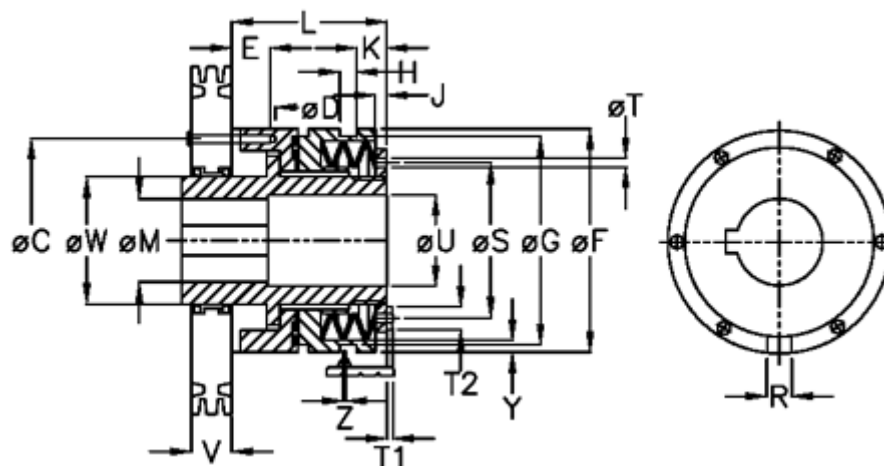

Varenummer: 46926533
 Beskrivelse: Sikkerhedskobling Safelifting C 65 L

Mål

C = 155	L = 171.0	Tallerkenfjeder montering = 5x1L
D = 6xM12	M max = 65	Tallerkenfjeder udførelse = L - svær
E = 17.0	M min = 30	U = 66
F = 176	R = 14	V = 57.5
G = 170.0	S = 129	W = 90
H = 9	T = 7	X = 60.0
J = 12.0	T1 = 5.5	Y = 2
K = 33.0	T2 = 13	Z = 0.1